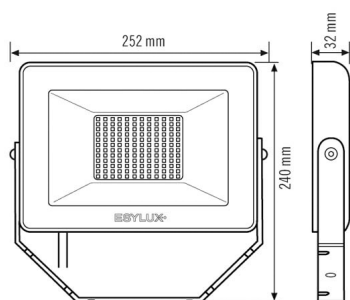

Tekniske data

GENERELT	
Apparatkategorier	Lyskaster
Produktanvisning	Lyskasterne er beregnet til utendørs bruk. Ved bruk innendørs (f.eks. under tak) kan eventuelt varmen ikke ledes bort på en tilstrekkelig måte.
Fjernstyrt	–
Samsvar	CE-merket, EAC, RoHS, WEEE
EPREL_Adresse_Technische_Doku	ESYLUX An der Strusbek 40, 22926 Ahrensburg
Bevollmächtigte Person EPREL	Dr. Marc-Oliver von Maydell - Head of Engineering
Garanti	3 år
FASTGJØRING	
Monteringstype	Utenpåliggende
Moneringssted	Vegg
Tilkoblingstype	Åpen ende
Tilkoblingsbart ledertverrsnitt	0,75 – 2,50 mm ²
Antall kontakter	3
Lengde på strømledning	0,8 m
KABINETT	
Mål	lengde 252 mm x Bredde 240 mm x Høyde/ dybde 32 mm
Vekt	977 g
Material	Aluminium og UV-stabilisert plast
Kapslingsgrad	IP65
Omgivelsestemperatur	-25 °C...+40 °C
Farge	svart, tilsvarende RAL 9005

Glødetrådtype iht. IEC 60695-2-10	650 °C
ELEKTRISK UTFØRELSE	
Styringssystem	ON/OFF
Kapslingsklasse	I
Merkespenning	220 - 240 V ~ / 50 - 60 Hz
Innkoblingsstrøm	10,1 A / 36 μs
Lekkasjestrøm	0,172 mA
LYS	
Diffusor	transparent
Lysutstråling	direkte
Strålingsvinkel	120 °
Unified Glare Rating	< 30
Flimrefaktor	<30%
Nominell effekt P	47 W
Lysstrøm	5000 lm
Lyseffekt	106 lm/W
Fargetemperatur	3000 K
Fargegjengivelsesindeks Ra	> 80
Fargetoleranse	2 SDCM
Color Quality Scale (fargekvalitetsskala)	>80
Levetid L70B10 ved 25 °C	50000 h
Levetid L70B50 ved 25 °C	50000 h
Levetid L80B10 ved 25 °C	35000 h
Levetid L80B50 ved 25 °C	35000 h
Levetid L90B10 ved 25 °C	25000 h
Levetid L90B50 ved 25 °C	25000 h
Fotobiologisk sikkerhet	RG0

BASIC OFL TR 5000 830 BK

El.nr.

GTIN nr.

32 019 83

4015120810879

Målskisse

Lysfordeling